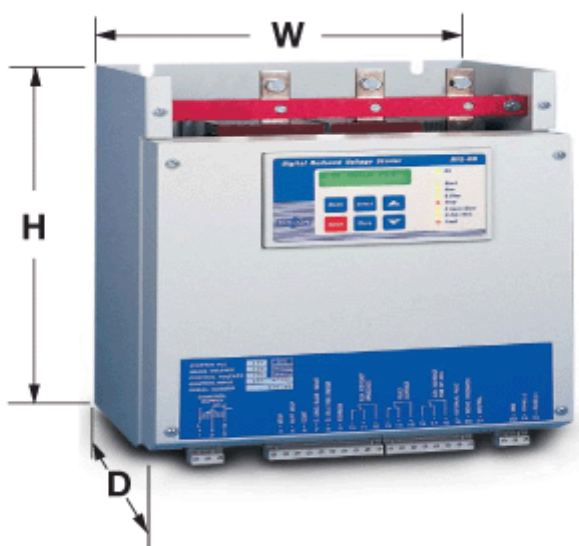

Varenummer: 761540580
Beskrivelse: Softstarter RVS-DN 580
315kW 580A 3x400V IP00 Digital

Mål

Betegnelse = Size D

D = 290.0

H = 660.0

Vægt = 65.00

W = 623.0